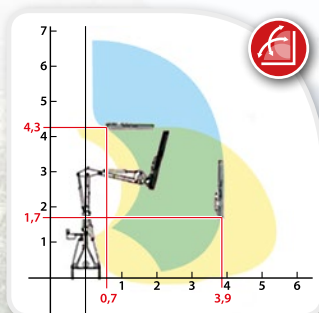

TA 400

MINILEM[®]

LES PERFORMANCES TA400

La **KIROGN[®] TA400** dispose d'un châssis **double bras** doté d'un **téléscopique**. Sa simplicité en fait un atout majeur dans des vergers très fournis.

Lamier :
à partir de
5 plateaux

• MONTAGE AU CHOIX :

Avant

Arrière

CARACTÉRISTIQUES TECHNIQUES TA400

Hauteur de coupe horizontale maxi	4,30 m
Hauteur de coupe verticale maxi	6,80 m
Déport maxi	3,90 m
Attelage	340 mm du sol
Alimentation hydraulique	Centrale hydraulique indépendante