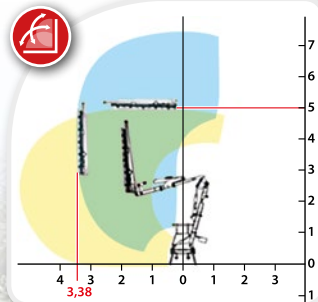

TA 500 MINILEM[®]

Lamier :
à partir de
6 plateaux

LES PERFORMANCES TA500

Avec son **châssis robuste** et dotée de **double bras télescopiques** et **surdimensionnés**, la **KIROGN TA500** permet un usage intensif dans vos vergers.

• MONTAGE AU CHOIX :

Avant

Arrière

CARACTÉRISTIQUES TECHNIQUES TA500

Hauteur de coupe horizontale maxi	5,00 m
Hauteur de coupe verticale maxi	7,00 m
Déport maxi	3,38 m
Attelage	435 mm du sol
Alimentation hydraulique	Centrale indépendante